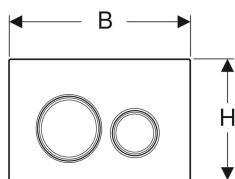

**Geberit Sigma21 Betätigungsplatte für 2-Mengen-Spülung, Metallfarbe schwarzchrom**

Beispielbild

**Verwendungszwecke**

- Zur Spülauslösung bei Sigma UP-Spülkästen

**Eigenschaften**

- Betätigung von vorne

- Grundplatte easy-to-clean-beschichtet
- Drückerstangen schallgedämmt, werkzeuglose Schnelleinstellung

**Technische Daten**

Betätigungskraft | < 20 N

**Lieferumfang**

- Befestigungsrahmen
- 2 Distanzbolzen
- 2 Drückerstangen

Art.-Nr.	Farbe / Oberfläche	Werkstoff	B	H	T	VE1	VE2
115.651.SI.1	Grundplatte und Designringe: schwarzchrom Deckplatte und Tasten: weiß	Zinkdruckguss / Glas	24.6 cm	16.4 cm	1.4 cm	1 St.	10 St.
115.651.SJ.1	Grundplatte und Designringe: schwarzchrom Deckplatte und Tasten: schwarz	Zinkdruckguss / Glas	24.6 cm	16.4 cm	1.4 cm	1 St.	10 St.
115.651.JM.1	Grundplatte und Designringe: schwarzchrom Deckplatte und Tasten: Mustang-Schiefer	Zinkdruckguss / Schiefer (Naturprodukt)	24.6 cm	16.4 cm	1.4 cm	1 St.	10 St.
115.651.JV.1	Grundplatte und Designringe: schwarzchrom Deckplatte und Tasten: Betonoptik	Zinkdruckguss / Keramik	24.6 cm	16.4 cm	1.4 cm	1 St.	10 St.
115.651.JX.1	Grundplatte und Designringe: schwarzchrom Deckplatte und Tasten: Nussbaum amerikanisch	Zinkdruckguss / Holz (Naturprodukt)	24.6 cm	16.4 cm	1.4 cm	1 St.	10 St.